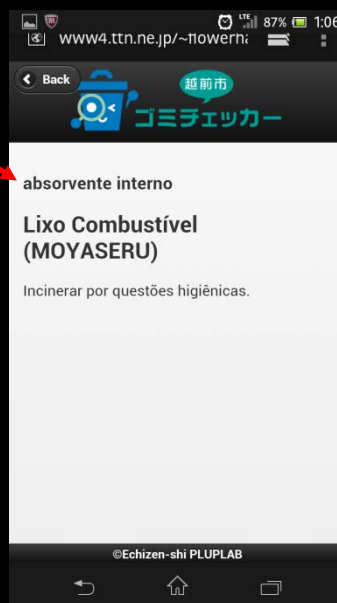

■強いメッセージ

「ゴミの分別で悩むことはあります。でも、問い合わせってなると、ちょっと気が引けて。まわりにも聞ける人が少なくて。。」

→何とかしたい！

ゴミの名前の頭文字
(あ行、か行、さ行など)
でゴミを絞り込む
ことができます。

約440品目

検索欄に調べたい
ゴミの名前を入力
すると、そのワード
を含むゴミが表示
されます。

調べたいゴミをクリックする
と、そのゴミが何ゴミなの
かが表示され、捨てる
ときの注意点が表示
されます。

町内名の頭文字（あ行、か行、さ行など）で町内を絞り込むことができます。

GPSを起動させ使用すると、位置情報の取得で今いる町内名を表示します。

町内を選ぶとその町内の各ゴミの収集日が表示されます。

50音順のところは、ポルトガル語の場合は、生活スタイルの衣・食・住・病院・ペット・乗り物などから絞り込むようになります。

調べたいゴミをクリックすると、そのゴミが何ゴミなのかが表示され、捨てるときの注意点が表示されます。