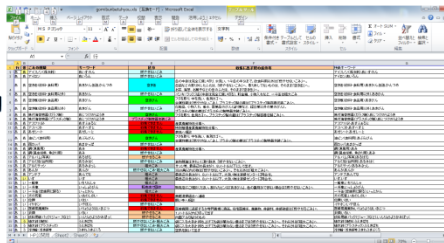

少しでも多くのまちに広がって、ゴミの悩みが少しでも減れば