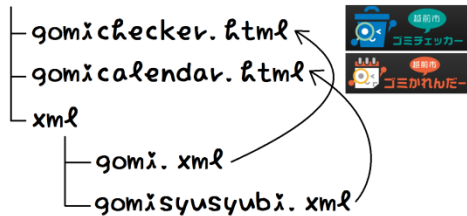

町内名の頭文字（あ行、か行、さ行など）で町内を絞り込むことができます。

GPSを起動させ使用すると、位置情報の取得で今いる町内名を表示します。

町内を選ぶとその町内の各ゴミの収集日が表示されます。

50音順のところは、ポルトガル語の場合は、生活スタイルの衣・食・住・病院・ペット・乗り物などから絞り込むようになります。

調べたいゴミをクリックすると、そのゴミが何ゴミなのかが表示され、捨てるときの注意点が表示されます。

約440品目

■なぜポルトガル語版もか？

ゴミの分別やゴミを出す日

→引越ししてきた人や外国人と、今まで住んでいた地域住民がもめるきっかけになることも多々ある。

このアプリは、そこを解消し、お互いが、いい会話・いいコミュニケーションをとれるようになる

「アプリが人をつなげる」役目

■さらにもう一つ

★★★ あなたのまちのゴミチェッカー作成 ★★★

☆データはxmlファイルからロードしています。

☆なのでxmlファイルを書き換えれば、あなたのまちのゴミチェッカーが完成。
※画像や一部コードを書き換えるところは少しあります。

あなたのまちのゴミチェッカーが作れます！

[ゴミチェッカー作成ファイルダウンロード](#)

この作品は[クリエイティブ・コモンズ 表示 2.1 日本ライセンス](#)の下に提供されています。

☆xmlファイルを簡単に作成できるExcelファイル。