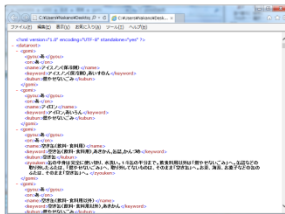

あなたのまちのゴミチェッカーが作れます！

[ゴミチェッカー作成ファイルダウンロード](#)

この作品は[クリエイティブ・コモンズ 表示 2.1 日本ライセンス](#)の下に提供されています。

☆xmlファイルを簡単に作成できるExcelファイル。

gomix.xml ← gomixbunbetuyou.xls
gomixsyusyubi.xml ← tyoubetugomixsyusyubi.xls

こんなのです。

xml出力