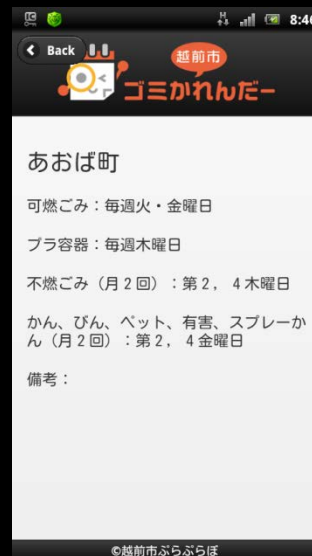

■強いメッセージ

「ゴミの分別で悩むことはあります。でも、問い合わせってなると、ちょっと気が引けて。まわりにも聞ける人が少なくて。。」

→何とかしたい！

ゴミの名前の頭文字
(あ行、か行、さ行など)
でゴミを絞り込む
ことができます。

約440品目

検索欄に調べたい
ゴミの名前を入力
すると、そのワード
を含むゴミが表示
されます。

調べたいゴミをクリックする
と、そのゴミが何ゴミなの
かが表示され、捨てる
ときの注意点が表示
されます。

町内名の頭文字（あ行、か行、さ行など）で町内を絞り込むことができます。

GPSを起動させ使用すると、位置情報の取得で今いる町内名を表示します。

町内を選ぶとその町内の各ゴミの収集日が表示されます。

50音順のところは、ポルトガル語の場合は、生活スタイルの衣・食・住・病院・ペット・乗り物などから絞り込むようになります。

調べたいゴミをクリックすると、そのゴミが何ゴミなのかが表示され、捨てるときの注意点が表示されます。