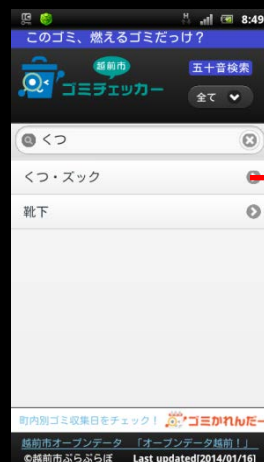

■強いメッセージ

「ゴミの分別で悩むことはあります。でも、問い合わせってなると、ちょっと気が引けて。まわりにも聞ける人が少なくて。。」

→何とかしたい！

ゴミの名前の頭文字
(あ行、か行、さ行など)
でゴミを絞り込む
ことができます。

約440品目

検索欄に調べたい
ゴミの名前を入力
すると、そのワード
を含むゴミが表示
されます。

調べたいゴミをクリックする
と、そのゴミが何ゴミなの
かが表示され、捨てる
ときの注意点が表示
されます。

町内名の頭文字（あ行、か行、さ行など）で町内を絞り込むことができます。

GPSを起動させ使用すると、位置情報の取得で今いる町内名を表示します。

町内を選ぶとその町内の各ゴミの収集日が表示されます。

50音順のところは、ポルトガル語の場合は、生活スタイルの衣・食・住・病院・ペット・乗り物などから絞り込むようになります。

調べたいゴミをクリックすると、そのゴミが何ゴミなのかが表示され、捨てるときの注意点が表示されます。