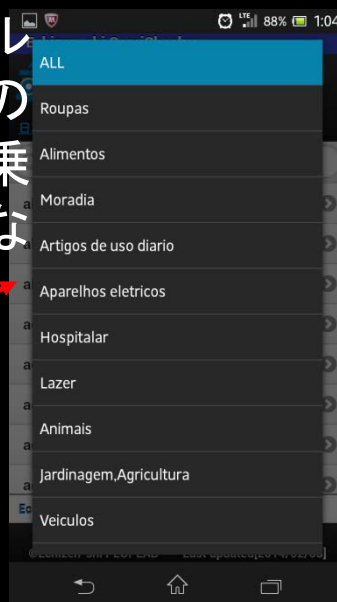

■強いメッセージ

「ゴミの分別で悩むことはあります。でも、問い合わせってなると、ちょっと気が引けて。まわりにも聞ける人が少なくて。。」

→何とかしたい！

ゴミの名前の頭文字
(あ行、か行、さ行など)
でゴミを絞り込む
ことができます。

約440品目

検索欄に調べたい
ゴミの名前を入力
すると、そのワード
を含むゴミが表示
されます。

調べたいゴミをクリックする
と、そのゴミが何ゴミなの
かが表示され、捨てる
ときの注意点が表示
されます。

町内名の頭文字（あ行、か行、さ行など）で町内を絞り込むことができます。

GPSを起動させ使用すると、位置情報の取得で今いる町内名を表示します。

町内を選ぶとその町内の各ゴミの収集日が表示されます。

50音順のところは、ポルトガル語の場合は、生活スタイルの衣・食・住・病院・ペット・乗り物などから絞り込むようになります。

調べたいゴミをクリックすると、そのゴミが何ゴミなのかが表示され、捨てるときの注意点が表示されます。